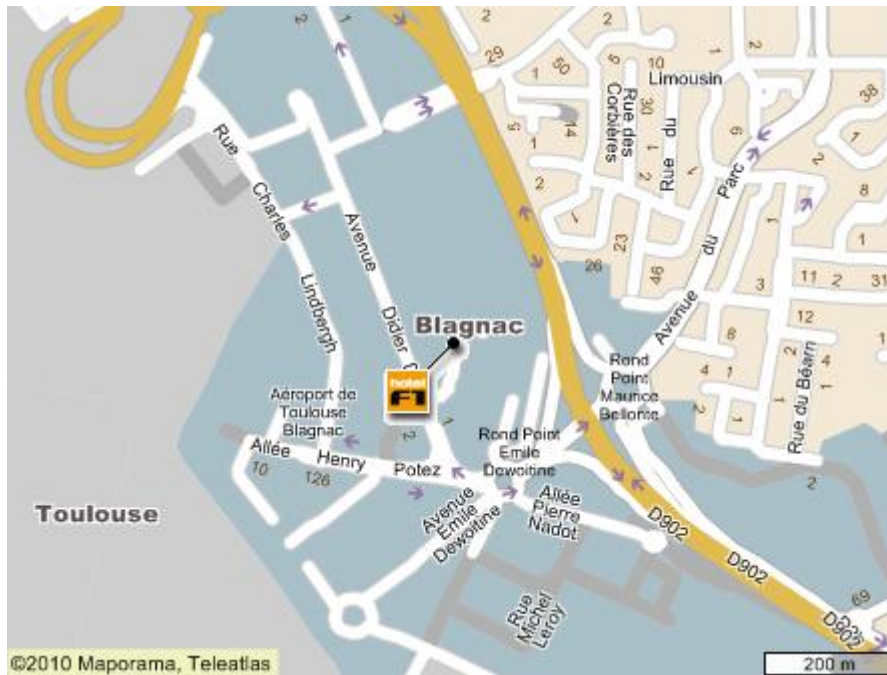

HOTEL FORMULE 1 TOULOUSE AEROPORT

Avenue Didier Daurat
31700 BLAGNAC
FRANCE

Tel. (+33)891705410

Fax. (+33)561163869

Environ 35 euros

<http://www.accorhotels.com/fr/hotel-2296-formule-1-hotelf1-toulouse-aeroport/index.shtml>