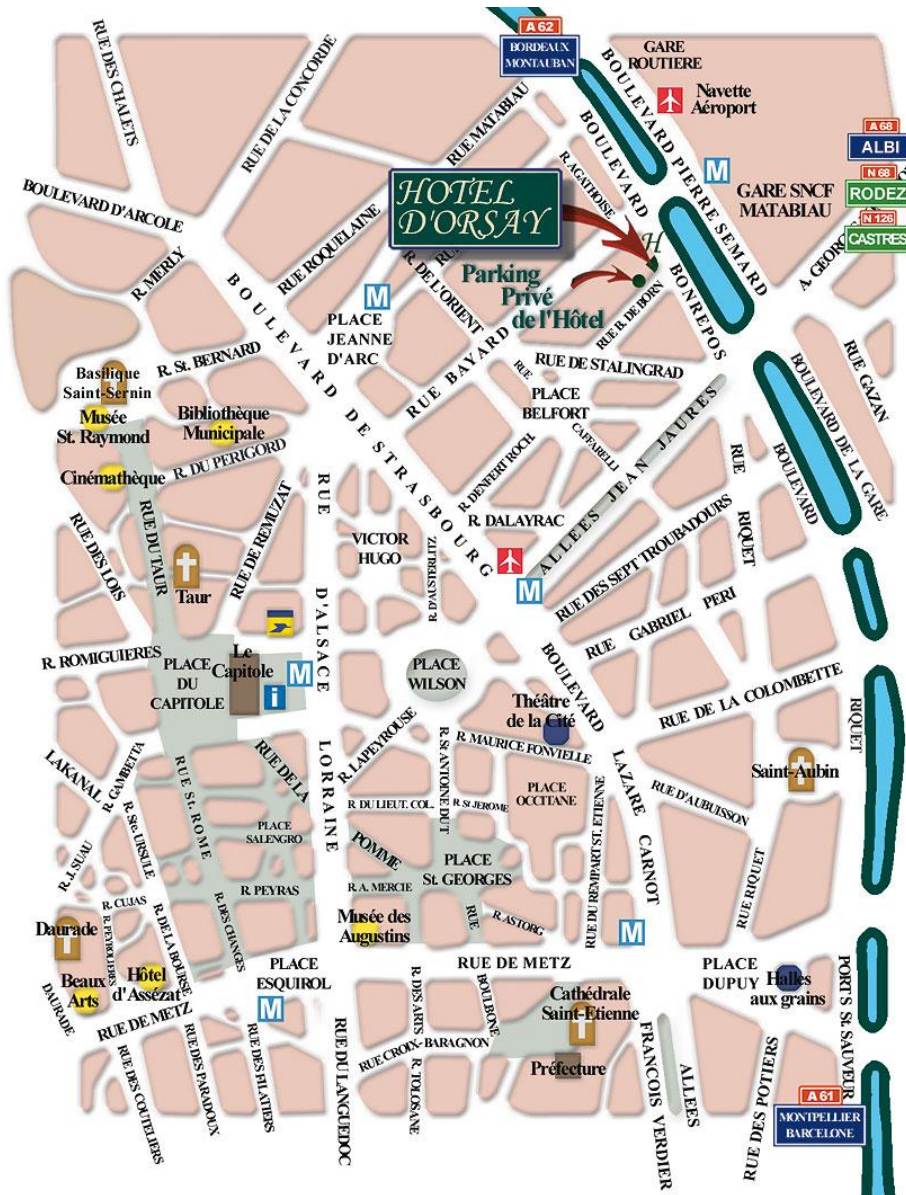

OU SE LOGER ?

LES HOTELS A PROXIMITE DE LA GARE MATABIAU

HOTEL IBIS TOULOUSE GARE MATABIAU

14 Boulevard Bonrepos

31000 TOULOUSE

France

Tel.: (+33)5/61625090

Fax.: (+33)5/61992102

Environ 57 euros

<http://www.ibishotel.com/fr/hotel-2772-ibis-toulouse-gare-matabiau/index.shtml>

HOTEL D'ORSAY

8 bd Bonrepos

31000 Toulouse

Tél : 05.61.62.71.61

Fax : 05.61.62.64.46

Environ 60 euros

<http://www.hotel-dorsay.com/situation.php>

LES HOTELS A PROXIMITE DE L'UNIVERSITE

HOTEL IBIS TOULOUSE UNIVERSITE

44 Rue Jacques Babinet

31100 - TOULOUSE

France

Tel.: (+33)5/61408686

Fax.: (+33)5/61430726